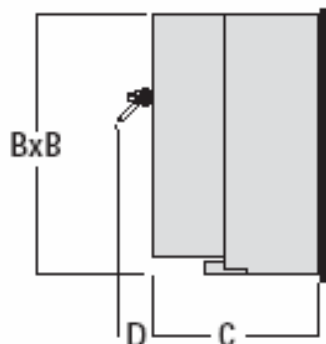

AQ72MLI AQ96MLI AQ144MLI

Quadratische Bahnanzeiger mit Beleuchtung

240° - Skala

Typenbezeichnungen:	AQ72MLI	AQ96MLI	AQ144MLI
	72x72mm	96x96mm	144x144mm

Messwerk: Drehpulmesswerk, stoss- und rüttelsicher, Genauigkeitsklasse 1,5
Eingang: ab Shunt 60mV
 ab Geber oder Spannungsteiler: 10VDC/1mA, 20mA, ± 20mA, 4-20mA, andere auf Anfrage

Beleuchtung: Intern, Doppelkreisschaltung, Longlife LED, 24 - 48VDC

Temperaturbereich: -30...70°C

Skala:
 - Skalagrund weiss, Beschriftung schwarz, linear
 - Skalagrund schwarz, Beschriftung weiss, linear

Optionen:
 - zusätzliche Beschriftungen, auch farbig
 - farbige Segmente
 - farbige Zeiger

Skalenbeispiele:

Abmessungen

Typ	Skalawinkel	A [mm]	B [mm]	C [mm]	D [mm]	E [mm]
AQ72MLI	240°	72x72	66,5x66,5	59	12	68x68
AQ96MLI	240°	96x96	91x91	59	12	92x92
AQ144MLI	240°	144x144	137x137	53,5	12	138x138

Ausschnitt